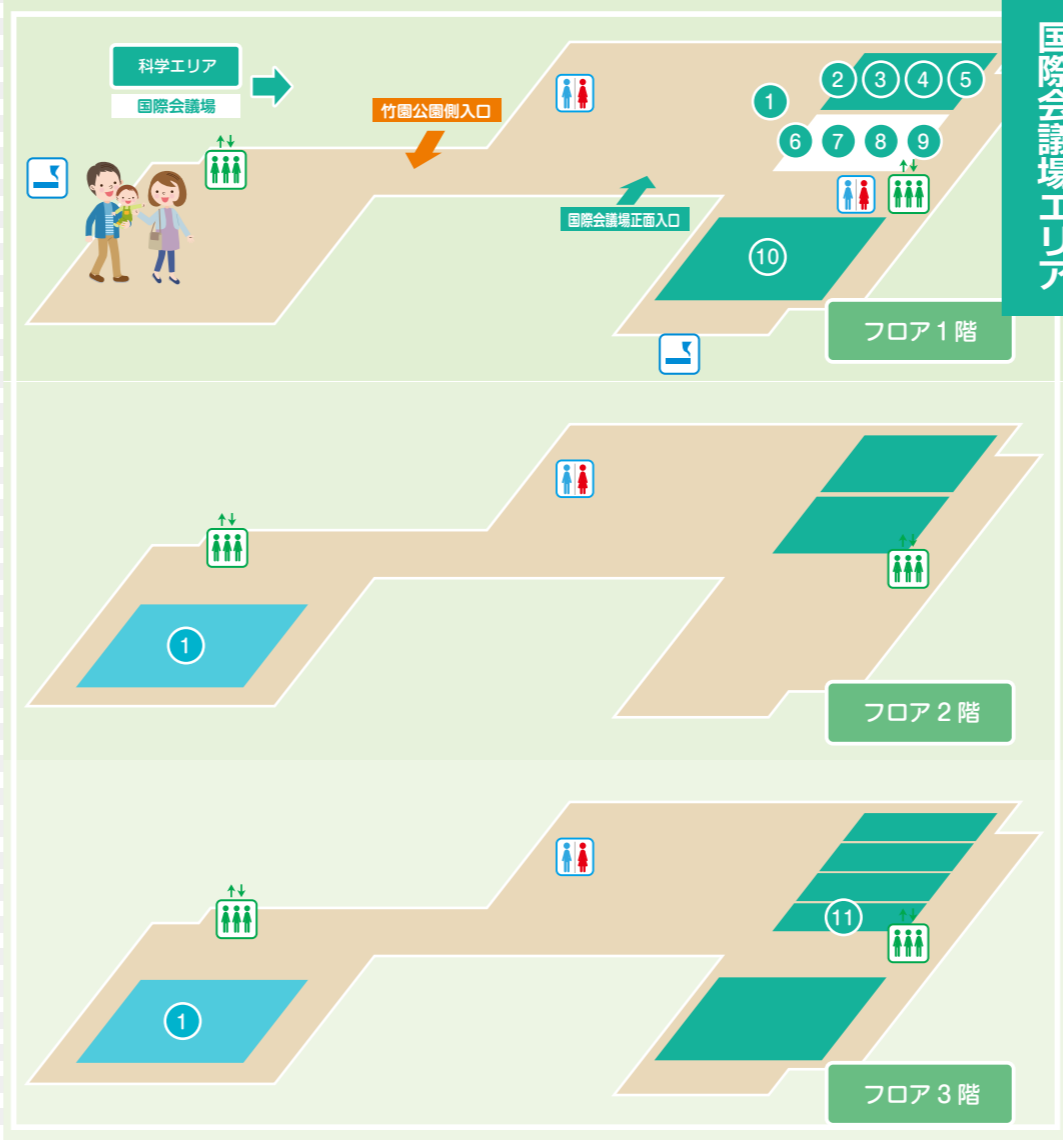

夢と科学の未来博 イベントエリア Map

国際会議場エリア

- つくばサイエンスツアーオフィス【科学技術振興財団】
- コマツ スマートコンストラクション【コマツレンタル(株)】
- アザラシ型ロボット「パロ」【産業技術総合研究所】
- まばたきでロボットを動かす?!【産業技術総合研究所】
- 偏光フィルムでふしぎな万華鏡を作ろう!【産業技術総合研究所】
- VR 体験コーナー【シフトアップ合同会社】
- Bionic Scope【筑波大学エンパワーメント情報学プログラム】
- 住宅プランバーチャルリアリティ体験コーナー【リコーパナソニックシステム研究所】
- トッパン VR・AR 体験コーナー【凸版印刷】
- ROBO-ONE【人工知能ロボット研究所】
- 宇宙と地球のお話【JAXA広報部】

- 関東地区再興フォーラム**
「地方から全世界700万人を沸かせた
先駆者DRUM TAOから学ぶ関東地域再興」
【イベント時間】 10:00~11:45
代表である藤高郁夫氏と公益社団法人日本青年会議所関東地区協議会平野会長の特別対談、DRUM TAOの圧倒的なパフォーマンスを体感してください!

- 地域連携サミット**
「首都崩壊、その時どうする!?!」
【イベント時間】 13:00~14:30
首都直下型地震が今後30年以内の発生確率が70%以上という内閣府の統計がありますが、有事の際には関東地区内それぞれの地域で何ができるのであろうか。
各地域の個性を生かした地域戦略を考え、リーダーシップを持って各地域間で連携のとれた災害支援をするためのサミット!生きる喜びを胸に刻め!