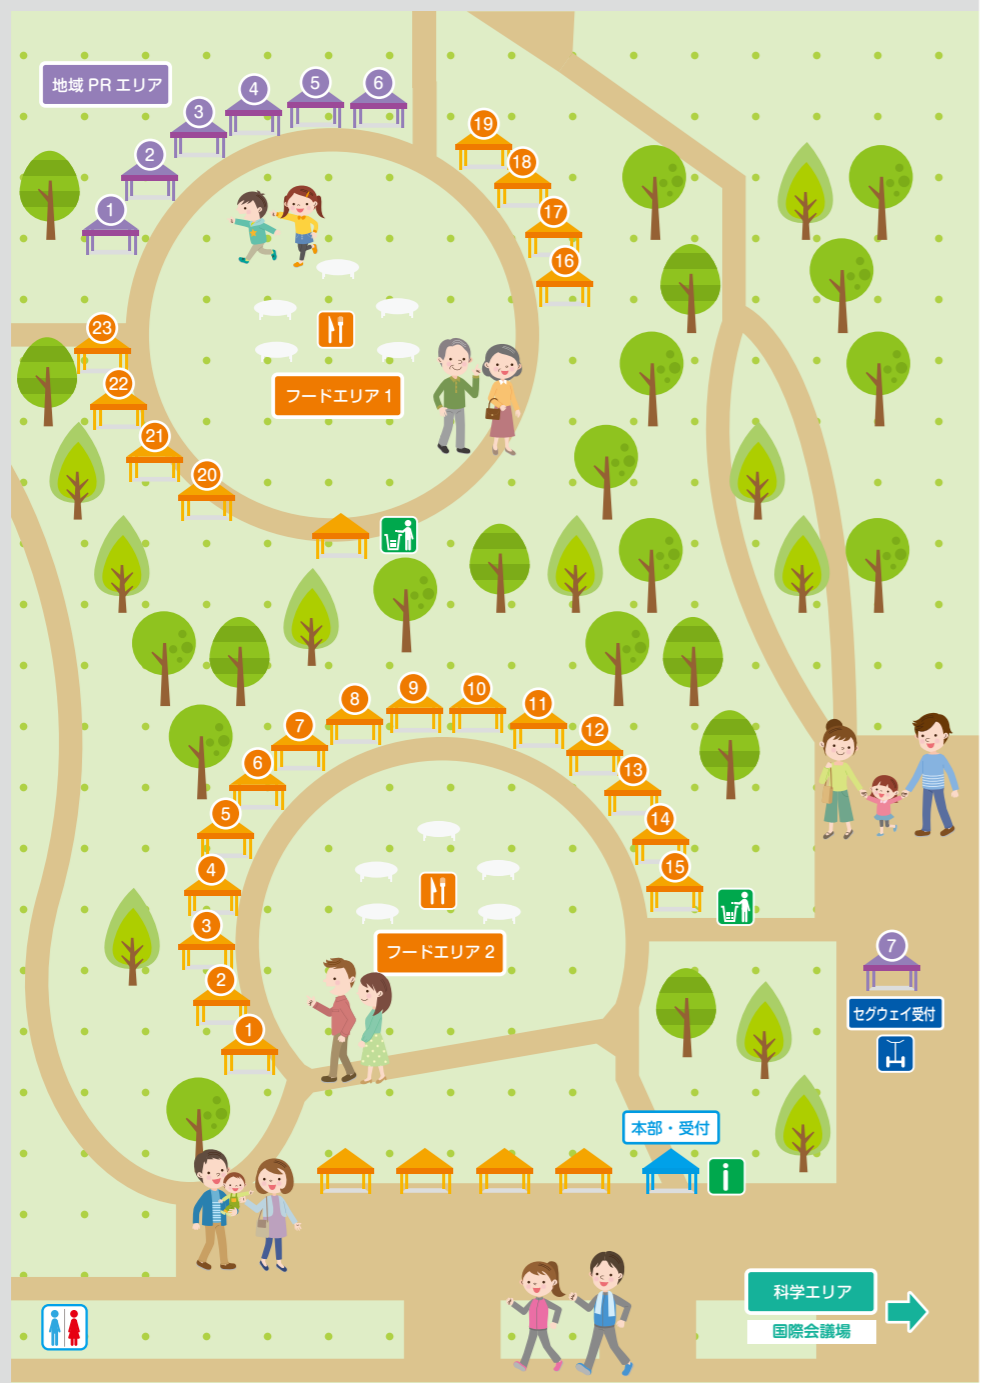

夢と科学の未来博 イベントエリア Map

国際会議場エリア

- つくばサイエンスツアーオフィス【科学技術振興財団】
- コマツ スマートコンストラクション【コマツレンタル(株)】
- アザラシ型ロボット「パロ」【産業技術総合研究所】
- まばたきでロボットを動かす?!【産業技術総合研究所】
- 偏光フィルムでふしぎな万華鏡を作ろう!【産業技術総合研究所】
- VR 体験コーナー【シフトアップ合同会社】
- Bionic Scope【筑波大学エンパワーメント情報学プログラム】
- 住宅プランバーチャルリアリティ体験コーナー【リコーパナソニックシステム研究所】
- トッパン VR・AR 体験コーナー【凸版印刷】
- ROBO-ONE【人工知能ロボット研究所】
- 宇宙と地球のお話【JAXA広報部】

- 関東地区再興フォーラム**
「地方から全世界700万人を沸かせた
先駆者DRUM TAOから学ぶ関東地域再興」
【イベント時間】 10:00~11:45
代表である藤高郁夫氏と公益社団法人日本青年会議所関東地区協議会平野会長の特別対談、DRUM TAOの圧倒的なパフォーマンスを体感してください!

- 地域連携サミット**
「首都崩壊、その時どうする!?!」
【イベント時間】 13:00~14:30
首都直下型地震が今後30年以内の発生確率が70%以上という内閣府の統計がありますが、有事の際には関東地区内それぞれの地域で何ができるのであろうか。
各地域の個性を生かした地域戦略を考え、リーダーシップを持って各地域間で連携のとれた災害支援をするためのサミット!生きる喜びを胸に刻め!

- インフォメーション (案内・落し物などはこちら)
- トイレ
- ゴミ箱 (エコステーション)
- 喫煙スペース (屋外)
- エレベーター
- 飲食スペース

※注意事項
・会場内は喫煙スペース以外禁煙となっております。
・飲食による容器や残飯はゴミ箱 (エコステーション) にお捨てください。
・お車を運転されてお越しのお客様へのアルコール提供は行っておりません。・迷子や落し物をされた場合は本部テントにて対応させていただきます。

竹園 PR エリア

- 茨城県販売流通課 - 茨城を食べよう【茨城県販売流通課】
- 茨城県観光物産課 - 気になるイバラキ【茨城県観光物産課】
- ようこそ! 筑波山地域ジオパークへ!【筑波山地域ジオパーク推進協議会】
- つくばエクスプレス【首都圏新都市鉄道】
- いきいき茨城ゆめ国体 - いきいき茨城ゆめ大会PRブース【いきいき茨城ゆめ国体 - いきいき茨城ゆめ大会つくば市実行委員会】
- MAX SPEED【つくば青年会議所】
- モビリティロボット「セグウェイ」体験試乗会【つくば市政イノベーション部科学技術振興課 茨城ブロック協議会【茨城ブロック協議会】